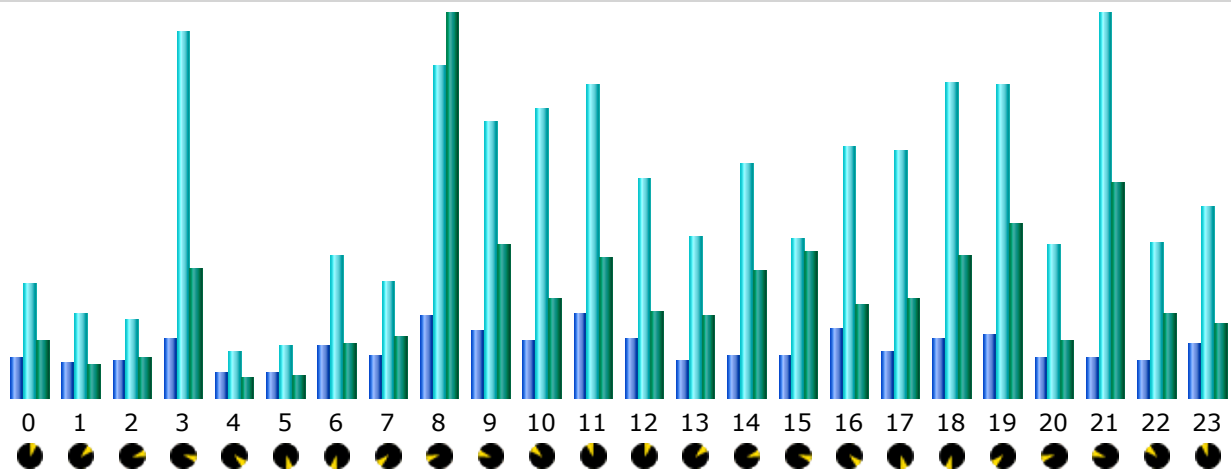

Days of month

Day	Number of visits	Pages	Hits	Bandwidth
01 Nov 2018	55	85	484	52.91 MB
02 Nov 2018	49	82	411	41.31 MB
03 Nov 2018	52	76	521	53.23 MB
04 Nov 2018	63	127	579	74.83 MB
05 Nov 2018	65	100	440	54.42 MB
06 Nov 2018	47	110	444	44.11 MB
07 Nov 2018	54	88	601	65.45 MB
08 Nov 2018	61	177	681	63.15 MB
09 Nov 2018	77	191	1,015	122.25 MB
10 Nov 2018	56	187	696	63.92 MB
11 Nov 2018	66	228	905	127.66 MB
12 Nov 2018	88	182	671	73.60 MB
13 Nov 2018	66	102	405	52.44 MB
14 Nov 2018	64	150	515	70.09 MB
15 Nov 2018	58	175	1,832	216.81 MB
16 Nov 2018	60	165	362	80.29 MB
17 Nov 2018	61	259	498	45.12 MB
18 Nov 2018	80	189	1,073	387.09 MB
19 Nov 2018	68	172	543	44.51 MB
20 Nov 2018	64	284	700	71.76 MB
21 Nov 2018	85	175	525	71.62 MB
22 Nov 2018	70	120	346	41.64 MB
23 Nov 2018	61	127	531	110.68 MB
24 Nov 2018	52	115	368	35.76 MB
25 Nov 2018	68	182	636	72.45 MB
26 Nov 2018	68	126	792	91.01 MB
27 Nov 2018	62	103	356	65.18 MB
28 Nov 2018	75	135	531	63.44 MB
29 Nov 2018	67	110	615	73.38 MB
30 Nov 2018	38	53	326	60.17 MB
Average	63	145	613	83.01 MB
Total	1,900	4,375	18,402	2.43 GB

Days of week

Day	Pages	Hits	Bandwidth
Mon	145	611	65.89 MB
Tue	149	476	58.37 MB
Wed	137	543	67.65 MB
Thu	133	791	89.58 MB
Fri	123	529	82.94 MB
Sat	159	520	49.51 MB
Sun	181	798	165.50 MB

Hours

Hours	Pages	Hits	Bandwidth	Hours	Pages	Hits	Bandwidth
00	142	424	54.18 MB	12	213	805	83.28 MB
01	127	309	31.35 MB	13	138	593	80.05 MB
02	136	284	38.16 MB	14	152	864	122.51 MB
03	214	1,352	125.47 MB	15	155	587	142.40 MB
04	87	167	20.62 MB	16	258	923	90.78 MB
05	90	194	20.85 MB	17	167	909	95.85 MB
06	196	526	53.41 MB	18	213	1,165	138.13 MB
07	157	430	58.29 MB	19	231	1,154	167.90 MB
08	301	1,224	372.20 MB	20	149	559	55.19 MB
09	251	1,020	147.04 MB	21	142	1,417	208.32 MB
10	208	1,063	96.75 MB	22	140	572	81.10 MB
11	310	1,157	135.38 MB	23	198	704	71.07 MB