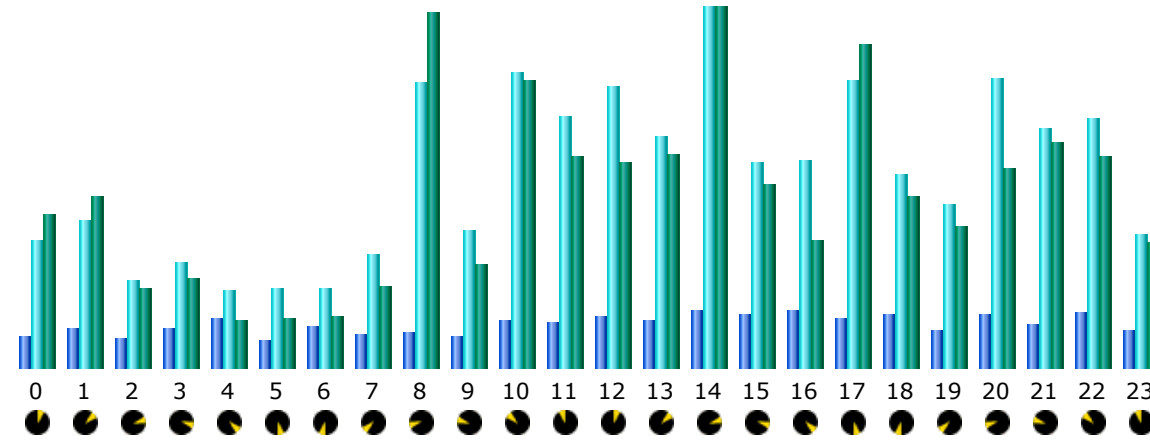

Hours

Hours	Pages	Hits	Bandwidth	Hours	Pages	Hits	Bandwidth
00	162	651	184.91 MB	12	264	1,442	248.78 MB
01	202	760	207.09 MB	13	240	1,187	258.74 MB
02	154	449	95.82 MB	14	292	1,853	436.93 MB
03	196	539	108.51 MB	15	275	1,059	221.52 MB
04	248	401	57.15 MB	16	289	1,066	153.07 MB
05	142	403	58.41 MB	17	255	1,475	392.11 MB
06	211	405	62.98 MB	18	271	989	208.01 MB
07	173	577	97.97 MB	19	189	837	171.28 MB
08	181	1,462	431.32 MB	20	273	1,483	241.50 MB
09	161	702	124.90 MB	21	219	1,234	272.13 MB
10	242	1,518	349.27 MB	22	286	1,280	255.56 MB
11	236	1,289	256.64 MB	23	187	683	150.89 MB

Locales (Top 25) - [Full list](#)

Locales	Pages	Hits	Bandwidth
United States	us	1,794	5,224
Great Britain	gb	1,475	13,012
Russian Federation	ru	309	739
Ukraine	ua	185	269
India	in	184	440
Germany	de	175	420
Seychelles	sc	157	380
Indonesia	id	147	294