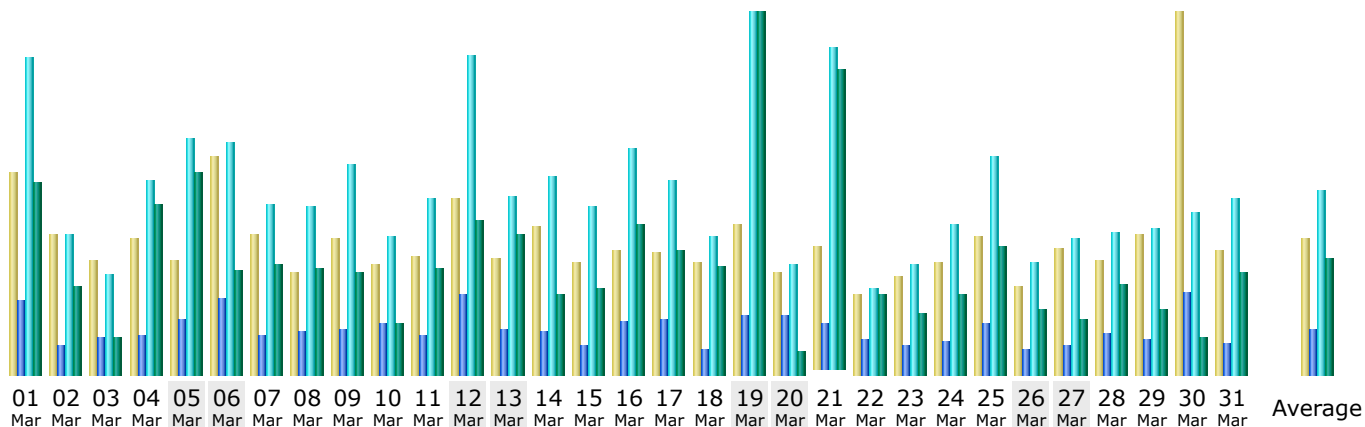

Last Update: 01 Apr 2022 - 22:07

Reported period: Monthly Mar 2022 OK

Summary

Reported period	Month Mar 2022				
First visit	01 Mar 2022 - 00:40				
Last visit	31 Mar 2022 - 23:21				
	Unique visitors	Number of visits	Pages	Hits	Bandwidth
Viewed traffic *	1,285	1,850 (1.43 visits/visitor)	5,087 (2.74 Pages/Visit)	20,634 (11.15 Hits/Visit)	4.46 GB (2530.54 KB/Visit)
Not viewed traffic *			5,694	10,579	1.11 GB

Days of month

Day	Number of visits	Pages	Hits	Bandwidth
01 Mar 2022	89	264	1,139	247.06 MB
02 Mar 2022	62	102	504	112.48 MB
03 Mar 2022	50	134	355	46.76 MB
04 Mar 2022	60	143	700	217.91 MB
05 Mar 2022	50	198	851	259.72 MB
06 Mar 2022	96	271	834	133.97 MB
07 Mar 2022	62	142	609	140.82 MB
08 Mar 2022	45	155	607	134.66 MB
09 Mar 2022	60	162	759	131.19 MB
10 Mar 2022	48	183	495	67.11 MB
11 Mar 2022	52	139	632	135.62 MB
12 Mar 2022	78	289	1,146	197.24 MB
13 Mar 2022	51	163	644	180.00 MB
14 Mar 2022	65	156	716	102.74 MB
15 Mar 2022	49	105	605	111.12 MB
16 Mar 2022	55	193	814	193.21 MB
17 Mar 2022	54	198	699	159.41 MB
18 Mar 2022	49	90	498	139.20 MB
19 Mar 2022	66	213	1,303	465.69 MB
20 Mar 2022	45	214	395	30.31 MB
21 Mar 2022	54	161	1,157	385.18 MB
22 Mar 2022	35	125	311	103.04 MB
23 Mar 2022	43	108	391	78.73 MB
24 Mar 2022	49	118	540	102.36 MB
25 Mar 2022	61	181	786	164.11 MB
26 Mar 2022	39	87	403	84.31 MB
27 Mar 2022	56	106	492	70.01 MB
28 Mar 2022	50	150	510	114.26 MB
29 Mar 2022	62	126	525	84.63 MB
30 Mar 2022	160	296	582	48.45 MB
31 Mar 2022	55	115	632	130.50 MB
Average	59	164	665	147.48 MB
Total	1,850	5,087	20,634	4.46 GB