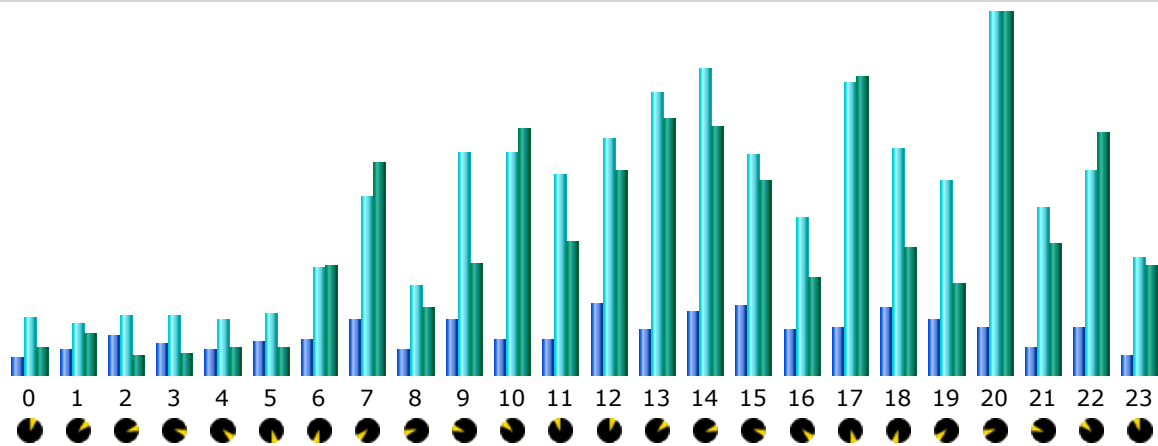

Days of month

Day	Number of visits	Pages	Hits	Bandwidth
01 Mar 2022	89	264	1,139	247.06 MB
02 Mar 2022	62	102	504	112.48 MB
03 Mar 2022	50	134	355	46.76 MB
04 Mar 2022	60	143	700	217.91 MB
05 Mar 2022	50	198	851	259.72 MB
06 Mar 2022	96	271	834	133.97 MB
07 Mar 2022	62	142	609	140.82 MB
08 Mar 2022	45	155	607	134.66 MB
09 Mar 2022	60	162	759	131.19 MB
10 Mar 2022	48	183	495	67.11 MB
11 Mar 2022	52	139	632	135.62 MB
12 Mar 2022	78	289	1,146	197.24 MB
13 Mar 2022	51	163	644	180.00 MB
14 Mar 2022	65	156	716	102.74 MB
15 Mar 2022	49	105	605	111.12 MB
16 Mar 2022	55	193	814	193.21 MB
17 Mar 2022	54	198	699	159.41 MB
18 Mar 2022	49	90	498	139.20 MB
19 Mar 2022	66	213	1,303	465.69 MB
20 Mar 2022	45	214	395	30.31 MB
21 Mar 2022	54	161	1,157	385.18 MB
22 Mar 2022	35	125	311	103.04 MB
23 Mar 2022	43	108	391	78.73 MB
24 Mar 2022	49	118	540	102.36 MB
25 Mar 2022	61	181	786	164.11 MB
26 Mar 2022	39	87	403	84.31 MB
27 Mar 2022	56	106	492	70.01 MB
28 Mar 2022	50	150	510	114.26 MB
29 Mar 2022	62	126	525	84.63 MB
30 Mar 2022	160	296	582	48.45 MB
31 Mar 2022	55	115	632	130.50 MB
Average	59	164	665	147.48 MB
Total	1,850	5,087	20,634	4.46 GB

Days of week

Day	Pages	Hits	Bandwidth
Mon	152	748	185.75 MB
Tue	155	637	136.10 MB
Wed	172	610	112.81 MB
Thu	149	544	101.23 MB
Fri	138	654	164.21 MB
Sat	196	925	251.74 MB
Sun	188	591	103.57 MB

Hours

Hours	Pages	Hits	Bandwidth	Hours	Pages	Hits	Bandwidth
00	86	284	35.34 MB	12	359	1,177	275.63 MB
01	123	257	54.47 MB	13	231	1,409	344.22 MB
02	194	297	26.81 MB	14	318	1,527	332.44 MB
03	159	295	28.90 MB	15	351	1,099	261.21 MB
04	125	275	35.33 MB	16	221	790	129.77 MB
05	163	310	35.49 MB	17	236	1,463	401.29 MB
06	176	540	146.63 MB	18	336	1,129	171.20 MB
07	272	887	284.41 MB	19	280	966	123.13 MB
08	126	450	89.92 MB	20	237	1,808	486.48 MB
09	277	1,111	149.78 MB	21	133	842	176.52 MB
10	175	1,114	330.18 MB	22	239	1,018	325.92 MB
11	176	999	179.61 MB	23	94	587	147.11 MB