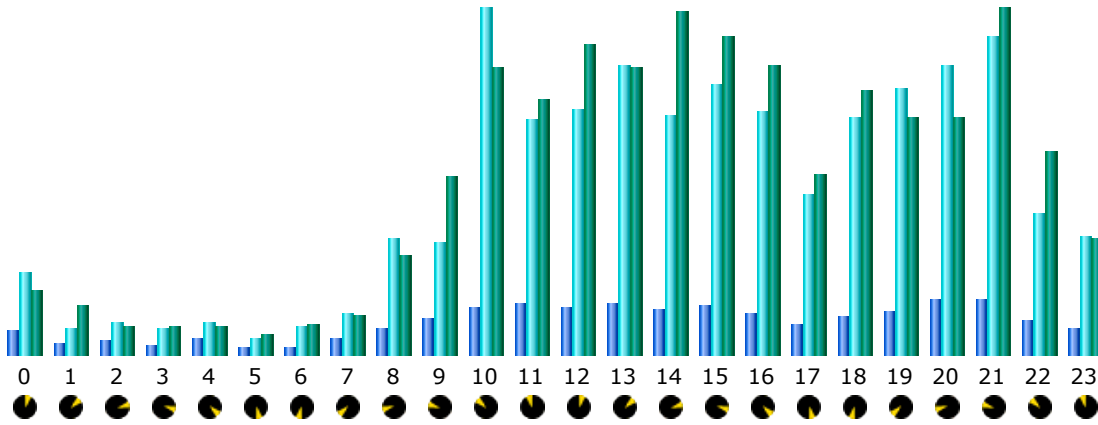

Tue	24.92	116.13	1.60 MB
Wed	25.75	133.23	1.39 MB
Thu	23.31	101.73	1.34 MB
Fri	20.13	104.29	1.31 MB
Sat	19.65	88.38	1.13 MB
Sun	19.37	116.48	1.22 MB

Hours

Hours	Pages	Hits	Bandwidth	Hours	Pages	Hits	Bandwidth
00	251	876	7.93 MB	12	503	2656	38.11 MB
01	121	272	5.99 MB	13	559	3133	35.30 MB
02	148	337	3.50 MB	14	484	2592	42.20 MB
03	92	276	3.45 MB	15	534	2916	38.95 MB
04	167	337	3.43 MB	16	455	2624	35.44 MB
05	74	180	2.41 MB	17	331	1739	22.15 MB
06	79	296	3.75 MB	18	412	2559	32.47 MB
07	183	442	4.76 MB	19	467	2879	29.04 MB
08	273	1249	12.20 MB	20	585	3132	29.15 MB
09	395	1225	21.89 MB	21	584	3447	42.48 MB
10	512	3744	35.31 MB	22	357	1524	24.90 MB
11	553	2546	31.32 MB	23	287	1270	14.16 MB

Countries (Top 25) - Full list

Country	Countries	Pages	Hits	Bandwidth
	United States us	5309	27661	309.29 MB
	Great Britain gb	1138	5780	98.07 MB
	European country eu	1006	4938	66.26 MB
	Unknown ip	244	275	2.27 MB
	Germany de	105	494	3.67 MB
	Australia au	101	507	10.80 MB
	Denmark dk	78	78	461.24 KB
	Sweden se	68	303	2.96 MB
	Switzerland ch	66	451	7.53 MB
	France fr	59	394	5.38 MB
	Canada ca	52	232	4.23 MB
	Netherlands nl	50	213	1.83 MB
	Spain es	29	190	1.42 MB
	China cn	23	23	269.38 KB
	Czech Republic cz	21	316	2.56 MB
	Brazil br	7	14	176.52 KB