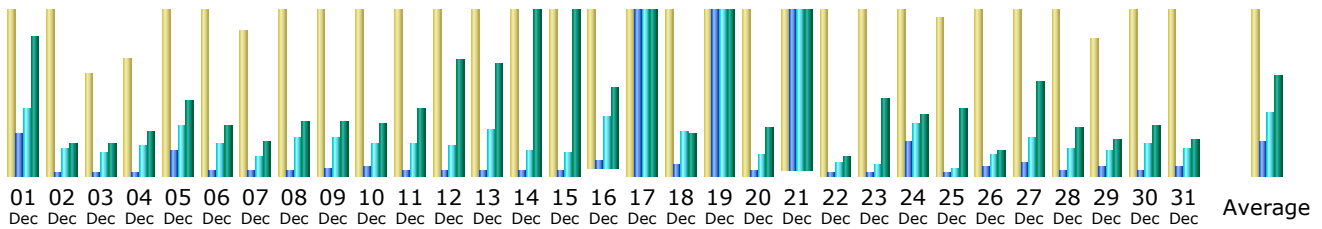

* Not viewed traffic includes traffic generated by robots, worms, or replies with special HTTP status codes.

Monthly history

Month	Unique visitors	Number of visits	Pages	Hits	Bandwidth
Jan 2011	1,066	1,416	10,172	15,983	280.25 MB
Feb 2011	691	916	4,350	13,402	318.36 MB
Mar 2011	749	1,041	4,138	15,453	326.32 MB
Apr 2011	978	1,339	5,832	17,712	469.68 MB
May 2011	959	1,548	4,595	18,553	380.46 MB
Jun 2011	1,036	1,720	6,961	22,044	450.99 MB
Jul 2011	982	1,489	5,917	18,878	591.02 MB
Aug 2011	763	1,272	19,217	31,984	682.32 MB
Sep 2011	722	1,350	27,940	39,664	706.11 MB
Oct 2011	669	1,063	38,698	49,903	811.66 MB
Nov 2011	721	1,113	19,588	32,551	602.78 MB
Dec 2011	597	985	15,470	24,578	510.63 MB
Total	9,933	15,252	162,878	300,705	5.99 GB

Days of month

Day	Number of visits	Pages	Hits	Bandwidth
01 Dec 2011	25	537	885	23.47 MB
02 Dec 2011	27	45	352	5.26 MB
03 Dec 2011	15	34	298	5.56 MB
04 Dec 2011	17	44	397	7.54 MB
05 Dec 2011	35	318	656	12.58 MB
06 Dec 2011	33	62	427	8.25 MB
07 Dec 2011	21	52	247	5.90 MB
08 Dec 2011	36	67	489	9.05 MB
09 Dec 2011	31	77	505	8.92 MB
10 Dec 2011	27	110	411	8.74 MB
11 Dec 2011	30	74	412	11.22 MB
12 Dec 2011	34	60	402	19.53 MB
13 Dec 2011	34	60	601	18.95 MB
14 Dec 2011	37	59	329	31.68 MB
15 Dec 2011	37	64	303	50.63 MB
16 Dec 2011	50	84	676	13.65 MB
17 Dec 2011	45	3,677	3,983	51.39 MB
18 Dec 2011	51	148	571	7.01 MB
19 Dec 2011	39	4,374	4,573	59.13 MB
20 Dec 2011	33	52	278	8.13 MB
21 Dec 2011	41	4,277	4,510	57.50 MB
22 Dec 2011	32	46	163	3.02 MB
23 Dec 2011	28	35	152	13.06 MB
24 Dec 2011	31	455	668	10.48 MB
25 Dec 2011	23	32	101	11.47 MB
26 Dec 2011	32	109	256	4.23 MB
27 Dec 2011	33	163	486	15.78 MB
28 Dec 2011	31	54	346	7.97 MB
29 Dec 2011	20	110	323	6.09 MB
30 Dec 2011	30	74	429	8.40 MB
31 Dec 2011	27	117	349	6.03 MB
Average	41	446	823	16.80 MB
Total	985	15,470	24,578	510.63 MB