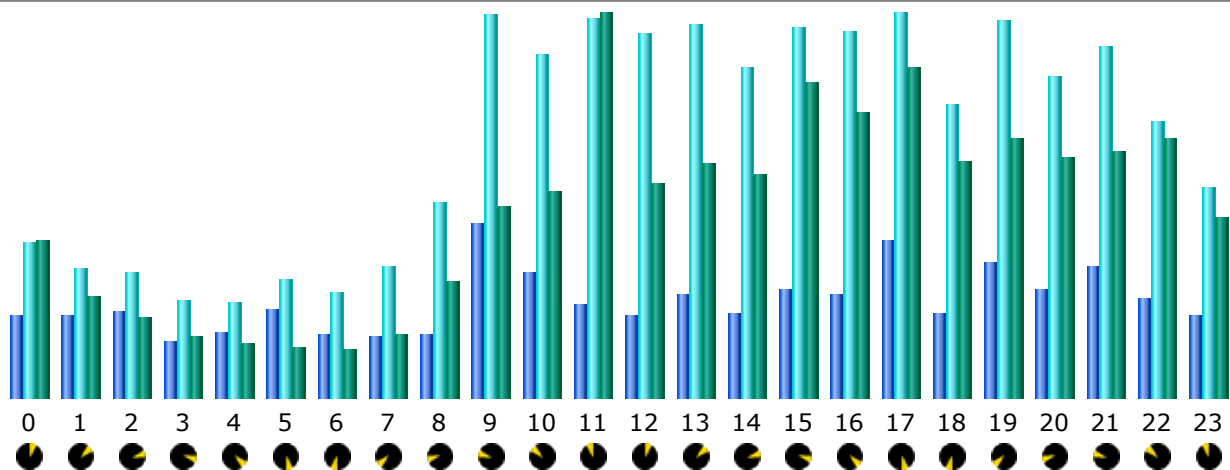

Hours

Hours	Pages	Hits	Bandwidth	Hours	Pages	Hits	Bandwidth
00	3,138	5,905	281.13 MB	12	3,111	13,921	382.21 MB
01	3,134	4,929	179.96 MB	13	3,969	14,247	416.12 MB
02	3,330	4,734	144.34 MB	14	3,189	12,593	395.58 MB
03	2,155	3,728	109.00 MB	15	4,140	14,173	559.36 MB
04	2,522	3,645	96.37 MB	16	3,924	14,020	505.41 MB
05	3,380	4,506	89.59 MB	17	5,983	14,691	586.41 MB
06	2,426	4,070	86.70 MB	18	3,207	11,251	419.22 MB
07	2,305	5,028	113.64 MB	19	5,207	14,380	461.00 MB
08	2,411	7,446	207.82 MB	20	4,082	12,322	426.95 MB
09	6,622	14,640	339.50 MB	21	5,050	13,386	437.62 MB
10	4,808	13,073	367.61 MB	22	3,766	10,607	460.87 MB
11	3,583	14,489	684.00 MB	23	3,118	8,051	320.78 MB