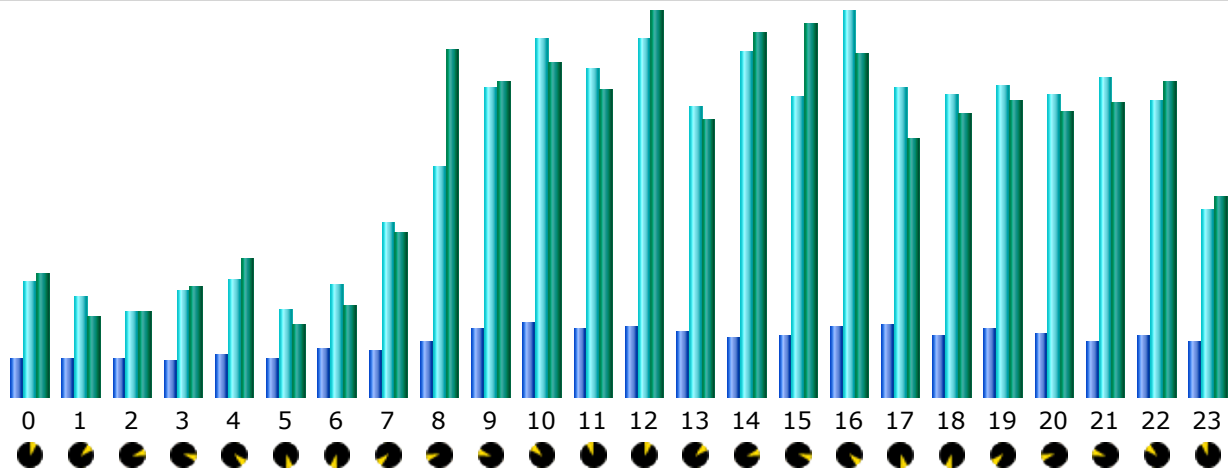

Hours

Hours	Pages	Hits	Bandwidth	Hours	Pages	Hits	Bandwidth
00	1,516	4,545	626.22 MB	12	2,811	14,269	1.91 GB
01	1,499	3,939	412.30 MB	13	2,581	11,594	1.37 GB
02	1,465	3,383	425.45 MB	14	2,347	13,780	1.81 GB
03	1,415	4,240	564.33 MB	15	2,462	11,988	1.85 GB
04	1,625	4,682	698.27 MB	16	2,762	15,377	1.70 GB