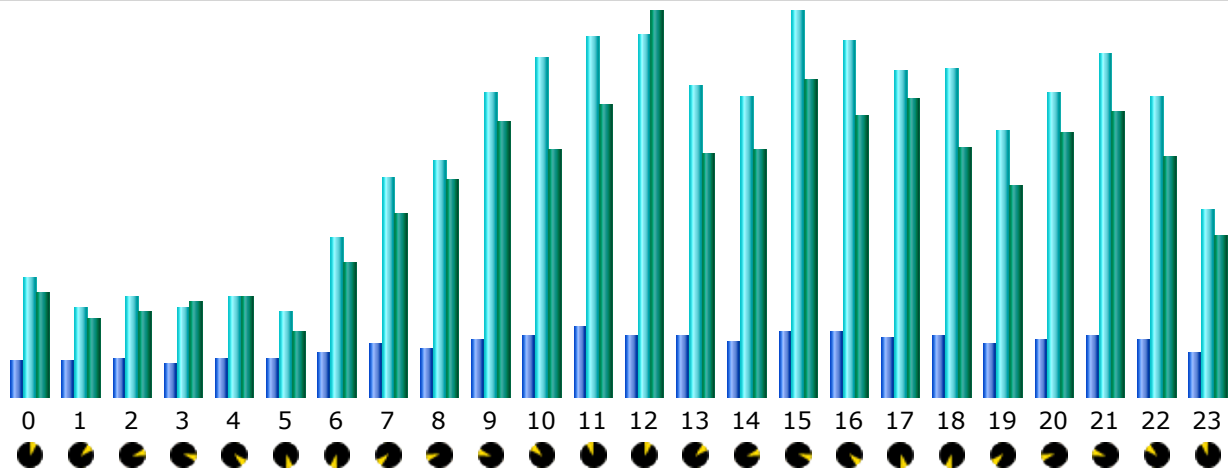

Hours

Hours	Pages	Hits	Bandwidth	Hours	Pages	Hits	Bandwidth
00	1,498	4,956	629.06 MB	12	2,545	15,008	2.27 GB
01	1,498	3,649	466.93 MB	13	2,531	12,868	1.43 GB
02	1,538	4,163	512.21 MB	14	2,280	12,452	1.46 GB
03	1,409	3,682	581.56 MB	15	2,695	15,952	1.88 GB
04	1,523	4,146	605.88 MB	16	2,664	14,770	1.66 GB