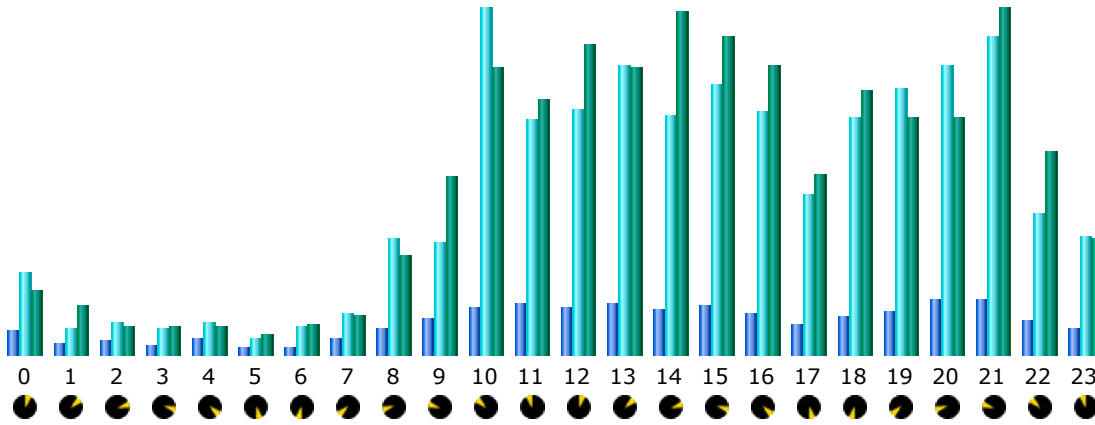

Tue	24.92	116.13	1.60 MB
Wed	25.75	133.23	1.39 MB
Thu	23.31	101.73	1.34 MB
Fri	20.13	104.29	1.31 MB
Sat	19.65	88.38	1.13 MB
Sun	19.37	116.48	1.22 MB

Hours

Hours	Pages	Hits	Bandwidth	Hours	Pages	Hits	Bandwidth
00	251	876	7.93 MB	12	503	2656	38.11 MB
01	121	272	5.99 MB	13	559	3133	35.30 MB
02	148	337	3.50 MB	14	484	2592	42.20 MB
03	92	276	3.45 MB	15	534	2916	38.95 MB
04	167	337	3.43 MB	16	455	2624	35.44 MB
05	74	180	2.41 MB	17	331	1739	22.15 MB
06	79	296	3.75 MB	18	412	2559	32.47 MB
07	183	442	4.76 MB	19	467	2879	29.04 MB
08	273	1249	12.20 MB	20	585	3132	29.15 MB
09	395	1225	21.89 MB	21	584	3447	42.48 MB
10	512	3744	35.31 MB	22	357	1524	24.90 MB
11	553	2546	31.32 MB	23	287	1270	14.16 MB

Countries (Top 25) - Full list

Country	Countries	Pages	Hits	Bandwidth
	United States us	5309	27661	309.29 MB
	Great Britain gb	1138	5780	98.07 MB
	European country eu	1006	4938	66.26 MB
	Unknown ip	244	275	2.27 MB
	Germany de	105	494	3.67 MB
	Australia au	101	507	10.80 MB
	Denmark dk	78	78	461.24 KB
	Sweden se	68	303	2.96 MB
	Switzerland ch	66	451	7.53 MB
	France fr	59	394	5.38 MB
	Canada ca	52	232	4.23 MB
	Netherlands nl	50	213	1.83 MB
	Spain es	29	190	1.42 MB
	China cn	23	23	269.38 KB
	Czech Republic cz	21	316	2.56 MB
	Brazil br	7	14	176.52 KB