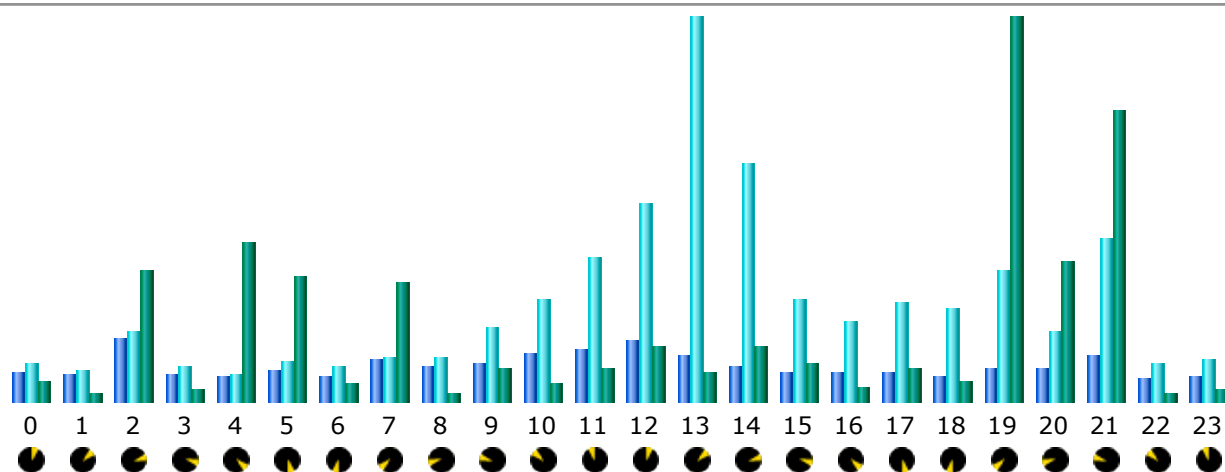

Hours

Hours	Pages	Hits	Bandwidth	Hours	Pages	Hits	Bandwidth
00	83	107	4.47 MB	12	181	575	12.11 MB
01	80	91	1.86 MB	13	132	1125	6.59 MB
02	185	206	29.57 MB	14	102	694	12.07 MB
03	75	102	2.87 MB	15	85	299	8.59 MB
04	71	75	35.60 MB	16	87	232	3.20 MB
05	91	114	27.91 MB	17	87	290	7.27 MB
06	72	100	4.28 MB	18	69	271	4.77 MB
07	123	125	26.85 MB	19	98	384	86.36 MB
08	105	131	1.56 MB	20	99	202	31.53 MB
09	111	215	7.26 MB	21	135	481	65.58 MB
10	142	298	3.84 MB	22	66	110	1.48 MB
11	156	419	7.50 MB	23	71	120	2.62 MB