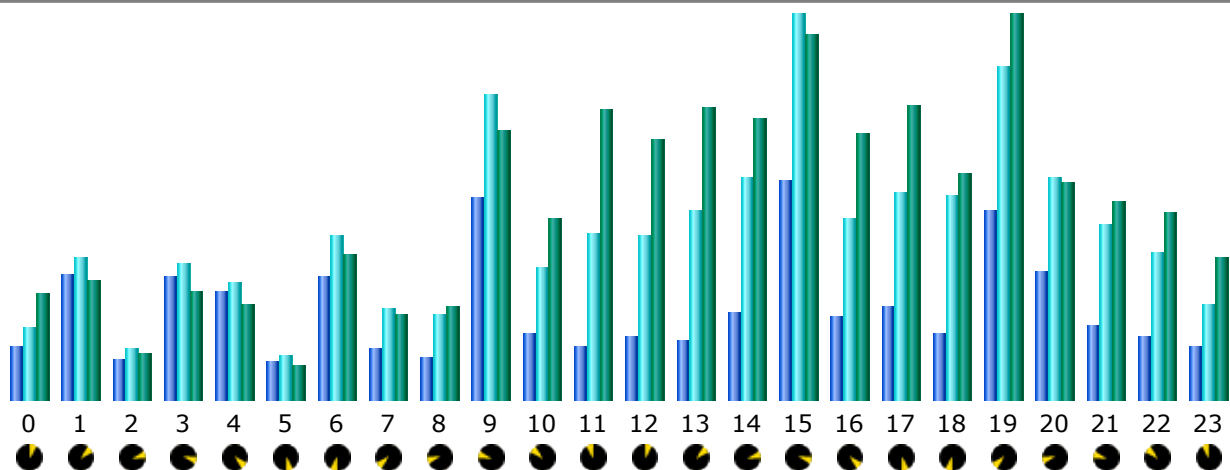

### Days of month

Day	Number of visits	Pages	Hits	Bandwidth
01 Jan 2012	28	89	490	17.58 MB
02 Jan 2012	15	28	211	5.13 MB
03 Jan 2012	36	69	501	11.87 MB
04 Jan 2012	16	43	352	7.57 MB
05 Jan 2012	33	74	362	6.23 MB
06 Jan 2012	28	46	317	17.81 MB
07 Jan 2012	40	82	331	6.22 MB
08 Jan 2012	36	65	394	13.42 MB
09 Jan 2012	43	109	695	14.13 MB
10 Jan 2012	29	82	258	3.78 MB
11 Jan 2012	49	604	1,289	23.52 MB
12 Jan 2012	39	1,561	1,886	42.10 MB
13 Jan 2012	48	571	955	15.52 MB
14 Jan 2012	37	66	421	11.16 MB
15 Jan 2012	48	85	485	16.10 MB
16 Jan 2012	57	2,910	3,644	66.31 MB
17 Jan 2012	45	2,994	3,378	55.01 MB
18 Jan 2012	45	3,674	4,227	55.36 MB
19 Jan 2012	45	1,129	1,519	25.30 MB
20 Jan 2012	42	178	554	10.62 MB
21 Jan 2012	45	115	529	11.47 MB
22 Jan 2012	38	100	483	10.18 MB
23 Jan 2012	52	115	744	15.30 MB
24 Jan 2012	57	122	642	11.69 MB
25 Jan 2012	49	97	551	10.46 MB
26 Jan 2012	48	93	806	13.85 MB
27 Jan 2012	43	94	448	8.14 MB
28 Jan 2012	40	105	596	29.84 MB
29 Jan 2012	44	135	473	9.55 MB
30 Jan 2012	38	76	522	8.59 MB
31 Jan 2012	42	155	603	10.87 MB
Average	40	505	924	18.21 MB
Total	1,255	15,666	28,666	564.65 MB

### Hours

Hours	Pages	Hits	Bandwidth	Hours	Pages	Hits	Bandwidth
00	379	505	12.82 MB	12	445	1,174	31.43 MB
01	895	1,013	14.32 MB	13	413	1,349	35.18 MB
02	285	362	5.66 MB	14	618	1,577	33.78 MB
03	874	970	12.95 MB	15	1,564	2,747	43.98 MB
04	773	828	11.58 MB	16	580	1,291	32.11 MB
05	271	312	4.03 MB	17	666	1,466	35.36 MB
06	883	1,160	17.50 MB	18	473	1,452	27.18 MB
07	360	653	10.30 MB	19	1,352	2,367	46.39 MB
08	296	610	11.31 MB	20	907	1,585	26.07 MB
09	1,445	2,175	32.22 MB	21	523	1,242	23.92 MB
10	458	932	21.87 MB	22	456	1,042	22.47 MB
11	378	1,178	34.98 MB	23	372	676	17.25 MB