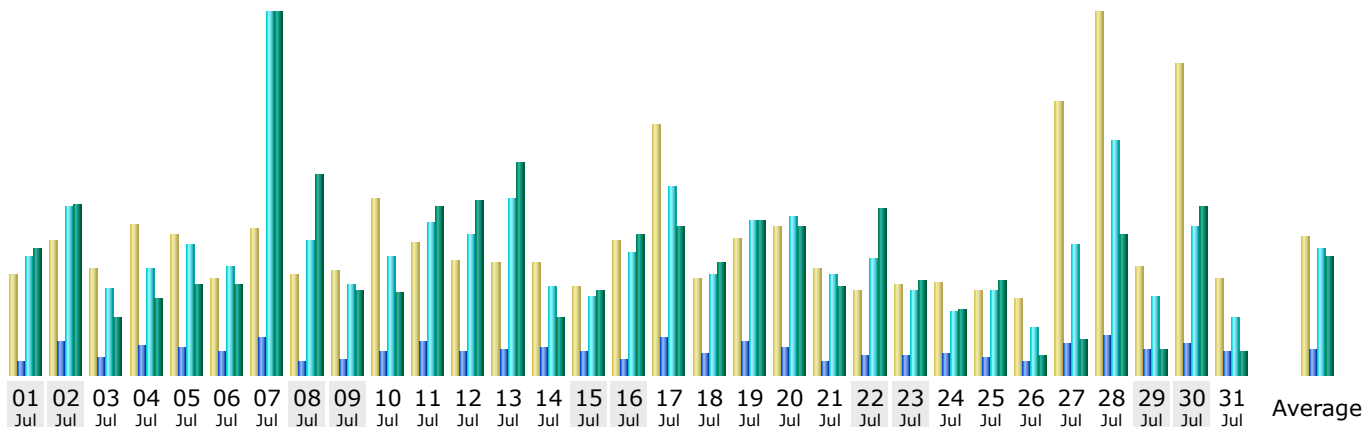

### Summary

<b>Reported period</b>	Month Jul 2023				
<b>First visit</b>	01 Jul 2023 - 01:35				
<b>Last visit</b>	31 Jul 2023 - 22:15				
	Unique visitors	Number of visits	Pages	Hits	Bandwidth
Viewed traffic *	<b>1,347</b>	<b>1,840</b> (1.36 visits/visitor)	<b>4,583</b> (2.49 Pages/Visit)	<b>23,670</b> (12.86 Hits/Visit)	<b>4.73 GB</b> (2693.57 KB/Visit)
Not viewed traffic *			<b>4,581</b>	<b>12,444</b>	<b>1.73 GB</b>

\* Not viewed traffic includes traffic generated by robots, worms, or replies with special HTTP status codes.

### Days of month

Day	Number of visits	Pages	Hits	Bandwidth
01 Jul 2023	43	82	711	166.83 MB
02 Jul 2023	58	201	1,018	226.07 MB
03 Jul 2023	46	107	522	76.91 MB
04 Jul 2023	65	178	640	101.11 MB
05 Jul 2023	61	170	787	118.76 MB
06 Jul 2023	41	143	655	118.47 MB
07 Jul 2023	63	221	2,190	479.82 MB
08 Jul 2023	43	80	804	266.46 MB
09 Jul 2023	45	94	544	111.10 MB
10 Jul 2023	76	138	715	107.80 MB
11 Jul 2023	57	197	917	223.80 MB
12 Jul 2023	49	145	844	229.58 MB
13 Jul 2023	48	158	1,068	280.80 MB
14 Jul 2023	48	162	525	76.13 MB
15 Jul 2023	38	141	472	111.10 MB
16 Jul 2023	58	95	730	184.36 MB
17 Jul 2023	109	229	1,142	196.27 MB
18 Jul 2023	41	128	602	147.92 MB
19 Jul 2023	59	205	926	204.40 MB
20 Jul 2023	64	169	957	195.98 MB
21 Jul 2023	46	82	606	117.20 MB
22 Jul 2023	36	110	704	220.72 MB
23 Jul 2023	39	119	501	125.00 MB
24 Jul 2023	40	122	387	86.38 MB
25 Jul 2023	36	106	510	124.11 MB
26 Jul 2023	33	85	282	25.75 MB
27 Jul 2023	118	189	787	45.51 MB
28 Jul 2023	157	242	1,414	184.40 MB
29 Jul 2023	47	158	464	33.13 MB
30 Jul 2023	135	189	899	222.48 MB
31 Jul 2023	41	138	347	31.63 MB
Average	59	147	763	156.13 MB
Total	1,840	4,583	23,670	4.73 GB