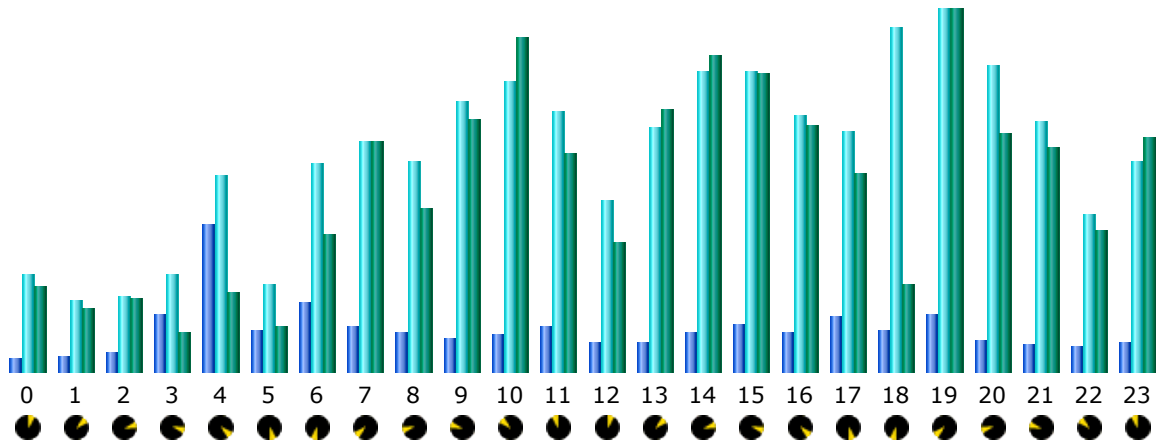

Hours

Hours	Pages	Hits	Bandwidth	Hours	Pages	Hits	Bandwidth
00	57	437	91.83 MB	12	130	779	141.52 MB
01	71	320	69.11 MB	13	130	1,107	283.86 MB
02	82	341	80.30 MB	14	176	1,356	343.13 MB
03	258	442	42.14 MB	15	213	1,357	323.58 MB
04	664	887	86.17 MB	16	181	1,155	267.65 MB
05	187	392	48.47 MB	17	249	1,085	214.99 MB
06	310	941	149.07 MB	18	189	1,554	95.34 MB
07	207	1,042	249.21 MB	19	255	1,634	392.64 MB
08	181	949	177.34 MB	20	142	1,387	257.61 MB
09	150	1,221	274.57 MB	21	127	1,131	242.29 MB
10	170	1,309	363.23 MB	22	112	712	153.78 MB
11	206	1,179	236.98 MB	23	136	953	255.20 MB

Locales (Top 25) - [Full list](#)

Locales	Pages	Hits	Bandwidth