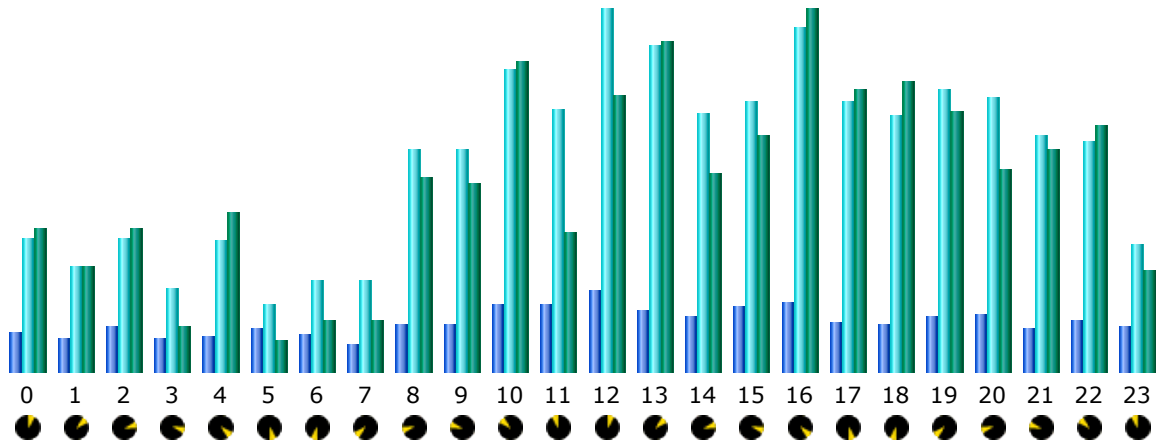

Hours

Hours	Pages	Hits	Bandwidth	Hours	Pages	Hits	Bandwidth
00	172	588	134.50 MB	12	357	1,591	258.15 MB
01	142	462	98.46 MB	13	269	1,437	309.48 MB
02	197	585	133.98 MB	14	244	1,132	185.86 MB
03	150	368	42.22 MB	15	283	1,192	222.08 MB
04	157	577	149.45 MB	16	302	1,517	338.86 MB
05	186	296	30.00 MB	17	213	1,190	264.97 MB
06	166	398	48.78 MB	18	211	1,130	271.53 MB
07	123	403	48.39 MB	19	243	1,238	243.54 MB
08	207	975	181.70 MB	20	250	1,207	188.44 MB
09	207	975	176.67 MB	21	193	1,037	208.91 MB
10	292	1,333	290.31 MB	22	225	1,009	230.57 MB
11	296	1,155	131.49 MB	23	202	558	94.35 MB

Locales (Top 25) - [Full list](#)

Locales	Pages	Hits	Bandwidth