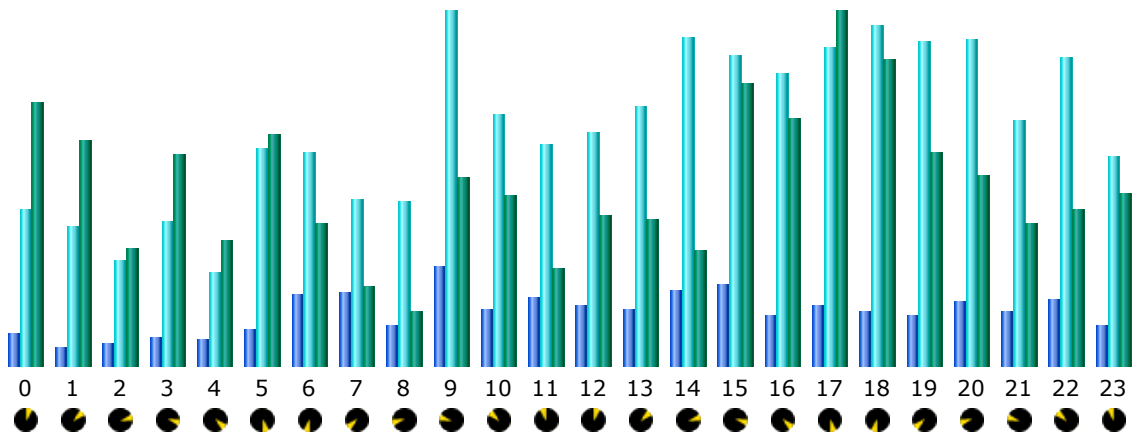

Hours

Hours	Pages	Hits	Bandwidth	Hours	Pages	Hits	Bandwidth
00	126	607	422.30 MB	12	229	906	240.87 MB
01	69	535	362.95 MB	13	214	1,006	236.43 MB
02	91	406	188.31 MB	14	295	1,268	184.56 MB
03	107	563	339.76 MB	15	319	1,204	454.52 MB
04	103	362	202.63 MB	16	196	1,134	398.66 MB
05	139	841	373.19 MB	17	230	1,232	570.18 MB
06	280	825	230.17 MB	18	210	1,319	492.84 MB
07	289	647	128.65 MB	19	197	1,254	344.75 MB
08	155	634	87.43 MB	20	247	1,263	305.80 MB
09	385	1,373	302.10 MB	21	207	950	230.90 MB
10	217	976	272.83 MB	22	256	1,194	251.52 MB
11	266	861	157.38 MB	23	153	815	278.35 MB

Locales (Top 25) - [Full list](#)

Locales	Pages	Hits	Bandwidth	
United States	us	2,280	7,521	3.59 GB