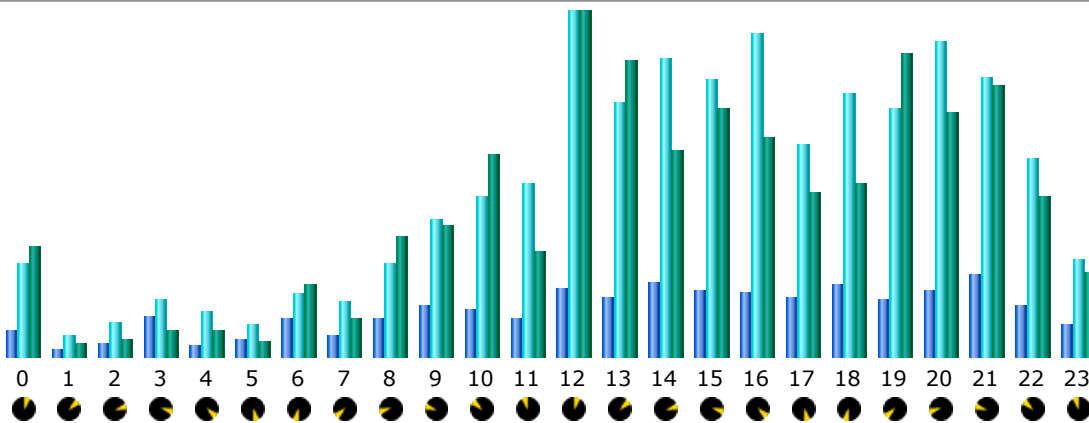

Tue	10.79	44.40	1.07 MB
Wed	9.25	35.83	705.96 KB
Thu	8.65	31.33	726.67 KB
Fri	10.62	34.63	798.51 KB
Sat	9.52	36.79	695.82 KB
Sun	11.47	45.87	766.81 KB

Hours

Hours	Pages	Hits	Bandwidth	Hours	Pages	Hits	Bandwidth
00	86	316	8.71 MB	12	230	1163	27.16 MB
01	20	67	977.89 KB	13	197	856	23.34 MB
02	43	111	1.33 MB	14	247	1006	16.19 MB
03	132	189	1.98 MB	15	222	934	19.48 MB
04	38	153	2.02 MB	16	217	1090	17.34 MB
05	52	105	1.19 MB	17	199	717	12.90 MB
06	129	208	5.60 MB	18	241	890	13.60 MB
07	70	182	2.95 MB	19	193	836	23.95 MB
08	125	314	9.40 MB	20	221	1060	19.31 MB
09	168	462	10.27 MB	21	272	937	21.29 MB
10	160	541	15.94 MB	22	170	670	12.67 MB
11	127	582	8.30 MB	23	108	328	6.51 MB

Countries (Top 25) - [Full list](#)

Country	Country Code	Pages	Hits	Bandwidth	
	United States	us	1699	5804	113.43 MB
	Great Britain	gb	1222	5574	118.94 MB
	European country	eu	223	873	19.64 MB
	Unknown	ip	200	275	1.22 MB
	Australia	au	81	621	14.80 MB
	Sweden	se	56	60	326.37 KB
	Germany	de	48	69	613.68 KB
	Denmark	dk	42	42	241.12 KB
	Switzerland	ch	28	79	3.51 MB
	Netherlands	nl	24	133	4.15 MB
	Canada	ca	9	23	261.74 KB
	Italy	it	7	27	384.29 KB
	China	cn	5	10	233.27 KB
	Thailand	th	4	8	115.48 KB
	Ireland	ie	4	12	170.34 KB
	South Africa	za	4	46	790.04 KB