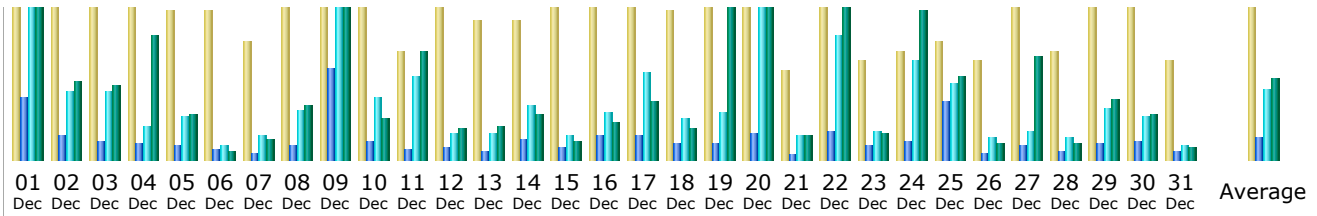

\* Not viewed traffic includes traffic generated by robots, worms, or replies with special HTTP status codes.

### Monthly history

Month	Unique visitors	Number of visits	Pages	Hits	Bandwidth
Jan 2008	313	388	765	2812	41.29 MB
Feb 2008	299	349	922	3181	42.28 MB
Mar 2008	352	425	1568	3577	73.42 MB
Apr 2008	295	377	897	2527	61.01 MB
May 2008	406	515	1135	3981	66.55 MB
Jun 2008	526	650	1579	6166	108.46 MB
Jul 2008	384	530	901	3023	60.19 MB
Aug 2008	238	312	634	2128	57.05 MB
Sep 2008	325	465	1120	3285	77.11 MB
Oct 2008	364	525	1080	3431	59.84 MB
Nov 2008	430	604	1293	3256	100.98 MB
Dec 2008	362	521	1031	3304	68.77 MB
<b>Total</b>	<b>4294</b>	<b>5661</b>	<b>12925</b>	<b>40671</b>	<b>816.96 MB</b>

### Days of month

Day	Number of visits	Pages	Hits	Bandwidth
01 Dec 2008	24	99	551	9.35 MB
02 Dec 2008	23	37	110	2.12 MB
03 Dec 2008	19	30	108	2.02 MB
04 Dec 2008	22	26	55	3.34 MB
05 Dec 2008	15	24	68	1.22 MB
06 Dec 2008	15	16	23	215.41 KB
07 Dec 2008	12	12	37	570.72 KB
08 Dec 2008	18	24	79	1.46 MB
09 Dec 2008	35	144	342	5.66 MB
10 Dec 2008	22	28	98	1.11 MB
11 Dec 2008	11	17	134	2.96 MB
12 Dec 2008	16	20	41	862.35 KB
13 Dec 2008	14	15	42	918.65 KB
14 Dec 2008	14	32	88	1.24 MB
15 Dec 2008	16	20	38	525.04 KB
16 Dec 2008	27	39	74	1016.04 KB
17 Dec 2008	19	39	140	1.59 MB
18 Dec 2008	15	27	65	895.80 KB
19 Dec 2008	20	26	74	4.55 MB
20 Dec 2008	16	42	285	5.89 MB
21 Dec 2008	9	9	39	667.18 KB
22 Dec 2008	19	45	197	6.90 MB
23 Dec 2008	10	23	45	706.14 KB
24 Dec 2008	11	29	159	4.02 MB
25 Dec 2008	12	94	122	2.26 MB
26 Dec 2008	10	10	34	452.69 KB
27 Dec 2008	20	22	45	2.75 MB
28 Dec 2008	11	13	35	457.00 KB
29 Dec 2008	17	27	82	1.66 MB
30 Dec 2008	19	28	70	1.20 MB
31 Dec 2008	10	14	24	349.11 KB
Average	15.47	35.31	111.12	2.23 MB
Total	521	1031	3304	68.77 MB