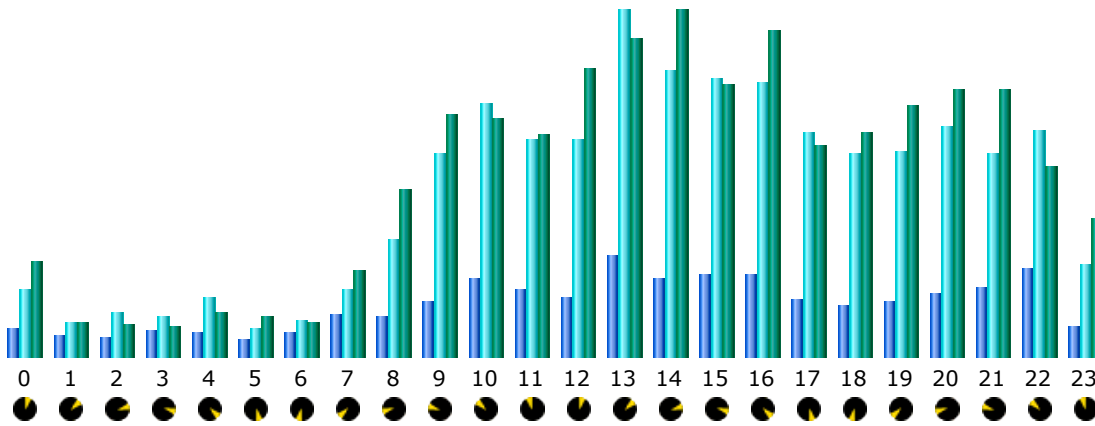

Mon	41.77	130.90	3.09 MB
Tue	42.19	120.60	2.66 MB
Wed	35.06	116.26	2.32 MB
Thu	36.48	114.81	2.26 MB
Fri	27.98	105.04	1.79 MB
Sat	26.81	81.83	1.59 MB
Sun	36.79	108.13	1.90 MB

Hours

Hours	Pages	Hits	Bandwidth	Hours	Pages	Hits	Bandwidth
00	286	682	17.93 MB	12	611	2230	54.09 MB
01	218	348	6.39 MB	13	1034	3575	59.84 MB
02	197	437	5.88 MB	14	814	2940	64.95 MB
03	272	417	5.45 MB	15	845	2876	51.10 MB
04	255	603	8.15 MB	16	842	2836	60.98 MB
05	163	279	7.54 MB	17	583	2322	39.35 MB
06	244	374	6.37 MB	18	529	2104	41.90 MB
07	433	677	16.10 MB	19	565	2109	47.08 MB
08	412	1198	31.35 MB	20	645	2369	49.91 MB
09	560	2092	45.13 MB	21	714	2095	49.91 MB
10	807	2608	44.58 MB	22	900	2329	35.42 MB
11	682	2236	41.83 MB	23	314	935	25.71 MB

Countries (Top 25) - Full list

Country	Countries	Pages	Hits	Bandwidth
	United States us	7988	25289	525.04 MB
	Great Britain gb	1764	7617	150.54 MB
	European country eu	1024	3600	71.72 MB
	Unknown ip	933	1075	23.25 MB
	Germany de	217	624	7.36 MB
	Australia au	213	575	11.40 MB
	Italy it	148	159	3.29 MB
	Canada ca	111	399	3.19 MB
	Israel il	87	89	2.29 MB
	Spain es	62	299	4.12 MB
	Sweden se	51	284	1.93 MB
	Netherlands nl	41	115	1.30 MB
	Belgium be	31	42	376.42 KB
	Switzerland ch	25	31	228.88 KB
	Norway no	20	20	96.13 KB