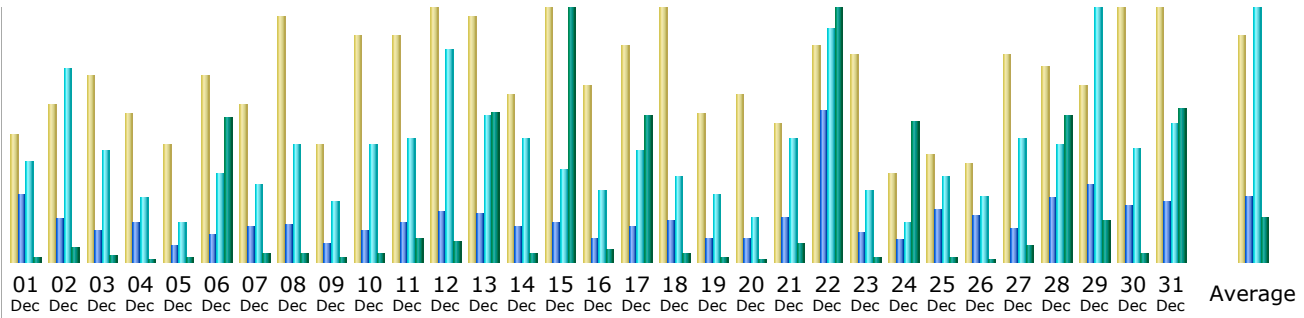

* Not viewed traffic includes traffic generated by robots, worms, or replies with special HTTP status codes.

Monthly history

Month	Unique visitors	Number of visits	Pages	Hits	Bandwidth
Jan 2009	470	677	1401	3538	90.08 MB
Feb 2009	484	663	1173	3881	94.12 MB
Mar 2009	540	692	1452	4481	136.62 MB
Apr 2009	576	815	2426	7141	417.88 MB
May 2009	655	816	2351	11519	379.90 MB
Jun 2009	574	767	1538	7273	355.74 MB
Jul 2009	535	703	1447	8148	205.21 MB
Aug 2009	592	762	2049	10749	277.17 MB
Sep 2009	534	649	1435	4879	243.87 MB
Oct 2009	550	688	1575	4504	289.19 MB
Nov 2009	475	577	1695	6053	237.28 MB
Dec 2009	387	597	1087	2822	323.16 MB
Total	6372	8406	19629	74988	2.98 GB

Days of month

Day	Number of visits	Pages	Hits	Bandwidth
01 Dec 2009	13	55	81	1003.38 KB
02 Dec 2009	16	34	156	2.50 MB
03 Dec 2009	19	26	90	1.32 MB
04 Dec 2009	15	31	51	521.25 KB
05 Dec 2009	12	13	31	838.56 KB
06 Dec 2009	19	22	72	26.63 MB
07 Dec 2009	16	29	63	1.62 MB
08 Dec 2009	25	30	95	1.62 MB
09 Dec 2009	12	15	49	794.48 KB
10 Dec 2009	23	26	95	1.42 MB
11 Dec 2009	23	31	99	4.44 MB
12 Dec 2009	27	41	171	3.87 MB
13 Dec 2009	25	39	117	27.75 MB
14 Dec 2009	17	29	100	1.65 MB
15 Dec 2009	29	31	74	51.93 MB
16 Dec 2009	18	20	58	2.13 MB
17 Dec 2009	22	28	90	27.21 MB
18 Dec 2009	27	33	68	1.66 MB
19 Dec 2009	15	19	54	855.30 KB
20 Dec 2009	17	19	36	684.80 KB
21 Dec 2009	14	36	99	3.26 MB
22 Dec 2009	22	123	189	63.62 MB
23 Dec 2009	21	24	57	936.09 KB
24 Dec 2009	9	17	31	25.90 MB
25 Dec 2009	11	43	69	967.92 KB
26 Dec 2009	10	37	53	447.74 KB
27 Dec 2009	21	27	99	2.96 MB
28 Dec 2009	20	51	94	27.01 MB
29 Dec 2009	18	63	277	7.60 MB
30 Dec 2009	35	46	92	1.76 MB
31 Dec 2009	26	49	112	28.40 MB
Average	23.03	53.78	205.45	8.36 MB
Total	597	1087	2822	323.16 MB