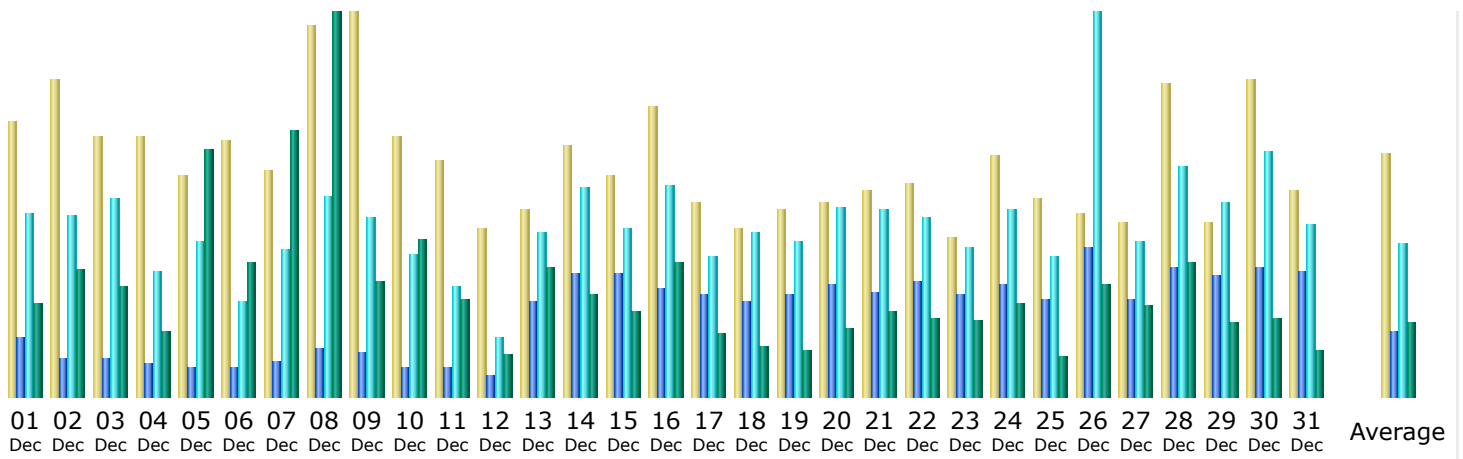

Last Update: 01 Jan 2014 - 01:17

Reported period:

Summary

Reported period	Year 2013				
First visit	01 Jan 2013 - 02:42				
Last visit	31 Dec 2013 - 23:58				
	Unique visitors	Number of visits	Pages	Hits	Bandwidth
Viewed traffic *	<= 9,496 Exact value not available in 'Year' view	18,338 (1.93 visits/visitor)	97,413 (5.31 Pages/Visit)	229,203 (12.49 Hits/Visit)	7.67 GB (438.52 KB/Visit)
Not viewed traffic *			163,751	254,343	5.16 GB

Days of month

Day	Number of visits	Pages	Hits	Bandwidth
01 Dec 2013	57	240	746	26.57 MB
02 Dec 2013	66	156	740	36.85 MB
03 Dec 2013	54	155	807	31.97 MB
04 Dec 2013	54	140	511	18.93 MB
05 Dec 2013	46	119	633	71.22 MB
06 Dec 2013	53	117	391	38.42 MB
07 Dec 2013	47	141	603	76.99 MB
08 Dec 2013	77	193	819	111.22 MB
09 Dec 2013	80	181	728	32.78 MB
10 Dec 2013	54	119	580	45.70 MB
11 Dec 2013	49	115	455	28.10 MB
12 Dec 2013	35	82	238	12.12 MB
13 Dec 2013	39	392	669	37.42 MB
14 Dec 2013	52	507	856	29.39 MB
15 Dec 2013	46	506	690	24.10 MB
16 Dec 2013	60	447	864	38.37 MB
17 Dec 2013	40	413	574	18.02 MB
18 Dec 2013	35	392	668	14.47 MB
19 Dec 2013	39	417	632	13.44 MB
20 Dec 2013	40	459	776	19.36 MB
21 Dec 2013	43	421	765	24.22 MB
22 Dec 2013	44	465	735	22.82 MB
23 Dec 2013	33	418	608	21.93 MB
24 Dec 2013	50	456	770	27.13 MB
25 Dec 2013	41	402	574	11.13 MB
26 Dec 2013	38	608	1,578	32.59 MB
27 Dec 2013	36	396	638	26.04 MB
28 Dec 2013	65	526	945	38.66 MB
29 Dec 2013	36	499	796	21.21 MB
30 Dec 2013	66	533	1,000	22.69 MB
31 Dec 2013	43	516	707	13.31 MB
Average	50	266	627	21.52 MB
Total	1,518	10,531	22,096	987.17 MB