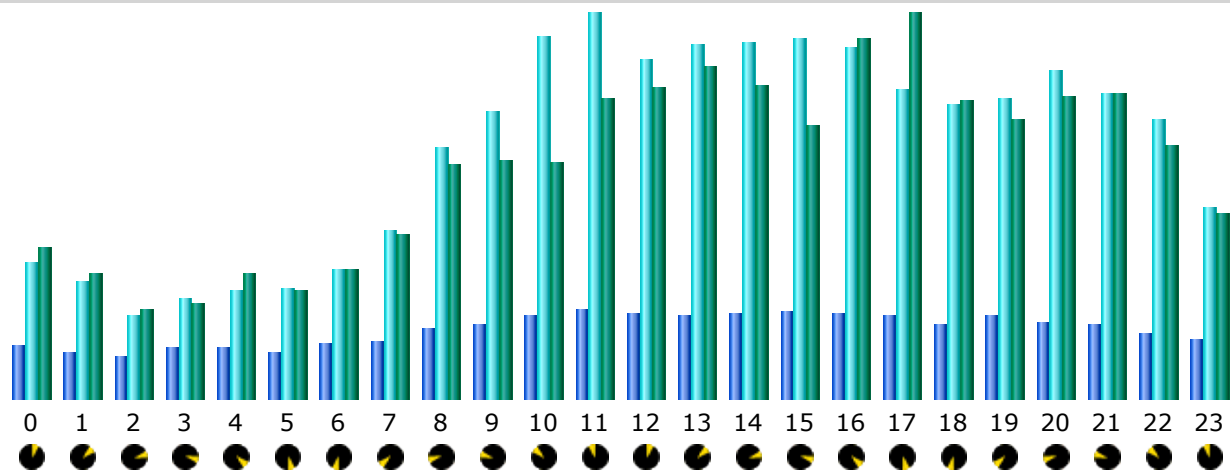

Days of month

Day	Number of visits	Pages	Hits	Bandwidth
01 Dec 2015	65	147	927	46.96 MB
02 Dec 2015	64	122	598	44.40 MB
03 Dec 2015	70	149	754	61.34 MB
04 Dec 2015	61	122	605	45.48 MB
05 Dec 2015	50	130	562	48.61 MB
06 Dec 2015	62	161	590	34.49 MB
07 Dec 2015	69	190	825	80.05 MB
08 Dec 2015	111	202	776	98.67 MB
09 Dec 2015	124	254	1,027	65.96 MB
10 Dec 2015	107	216	703	36.23 MB
11 Dec 2015	123	201	581	40.07 MB
12 Dec 2015	50	125	536	23.46 MB
13 Dec 2015	61	203	654	47.08 MB
14 Dec 2015	47	246	676	35.70 MB
15 Dec 2015	58	259	526	28.51 MB
16 Dec 2015	54	129	587	53.80 MB
17 Dec 2015	63	128	446	62.28 MB
18 Dec 2015	59	173	557	37.70 MB
19 Dec 2015	85	246	746	36.15 MB
20 Dec 2015	61	140	466	65.37 MB
21 Dec 2015	87	257	810	62.88 MB
22 Dec 2015	68	237	725	41.42 MB
23 Dec 2015	60	224	586	50.84 MB
24 Dec 2015	56	166	669	44.14 MB
25 Dec 2015	48	332	606	33.39 MB
26 Dec 2015	65	516	1,203	167.96 MB
27 Dec 2015	47	153	383	17.51 MB
28 Dec 2015	47	120	483	29.51 MB
29 Dec 2015	54	108	436	40.78 MB
30 Dec 2015	55	491	826	50.24 MB
31 Dec 2015	55	95	444	29.74 MB
Average	62	184	671	39.92 MB
Total	2,086	6,242	20,313	1.52 GB

Days of week

Day	Pages	Hits	Bandwidth
Mon	178	683	39.02 MB
Tue	198	756	46.36 MB
Wed	190	704	41.63 MB
Thu	186	664	42.89 MB
Fri	178	625	33.94 MB
Sat	183	626	36.81 MB
Sun	176	642	38.77 MB

Hours

Hours	Pages	Hits	Bandwidth	Hours	Pages	Hits	Bandwidth
00	2,150	5,554	391.34 MB	12	3,457	13,826	812.21 MB
01	1,919	4,777	328.12 MB	13	3,379	14,423	866.43 MB
02	1,681	3,389	230.20 MB	14	3,443	14,574	816.89 MB
03	2,029	4,040	246.79 MB	15	3,507	14,695	712.78 MB
04	2,046	4,394	325.45 MB	16	3,421	14,392	940.89 MB
05	1,855	4,496	282.52 MB	17	3,397	12,641	1002.82 MB
06	2,267	5,290	335.78 MB	18	3,029	12,041	778.29 MB
07	2,334	6,861	425.09 MB	19	3,386	12,302	726.94 MB
08	2,822	10,289	611.69 MB	20	3,116	13,400	785.79 MB
09	3,012	11,725	620.38 MB	21	2,993	12,420	793.75 MB
10	3,358	14,782	615.84 MB	22	2,687	11,397	659.31 MB
11	3,618	15,724	783.66 MB	23	2,422	7,799	479.31 MB