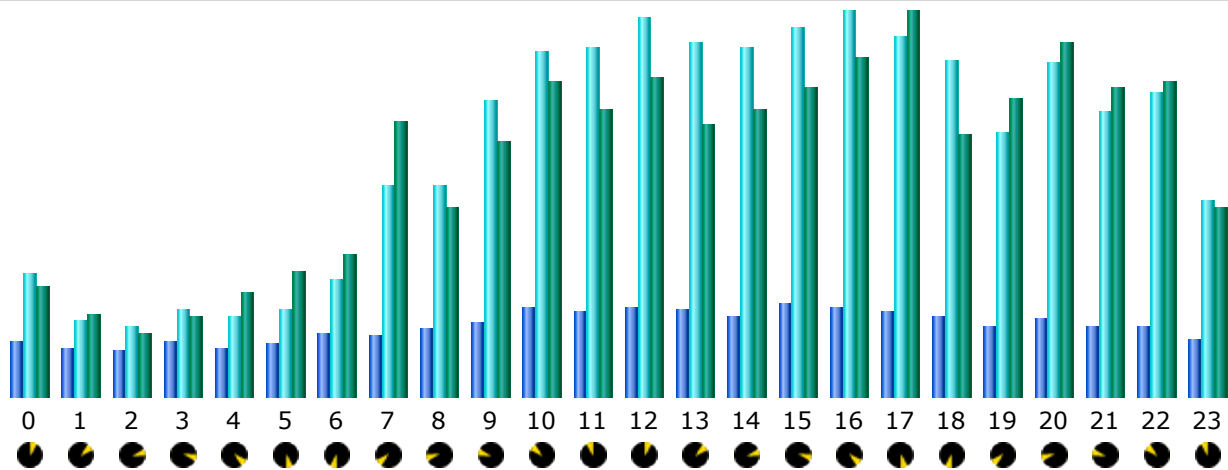

Hours

Hours	Pages	Hits	Bandwidth	Hours	Pages	Hits	Bandwidth
00	2,351	5,353	589.20 MB	12	3,900	16,586	1.66 GB
01	2,127	3,345	443.72 MB	13	3,807	15,478	1.42 GB
02	2,020	3,032	334.38 MB	14	3,537	15,321	1.49 GB
03	2,356	3,807	427.27 MB	15	4,095	16,141	1.61 GB
04	2,145	3,500	548.92 MB	16	3,870	16,865	1.76 GB