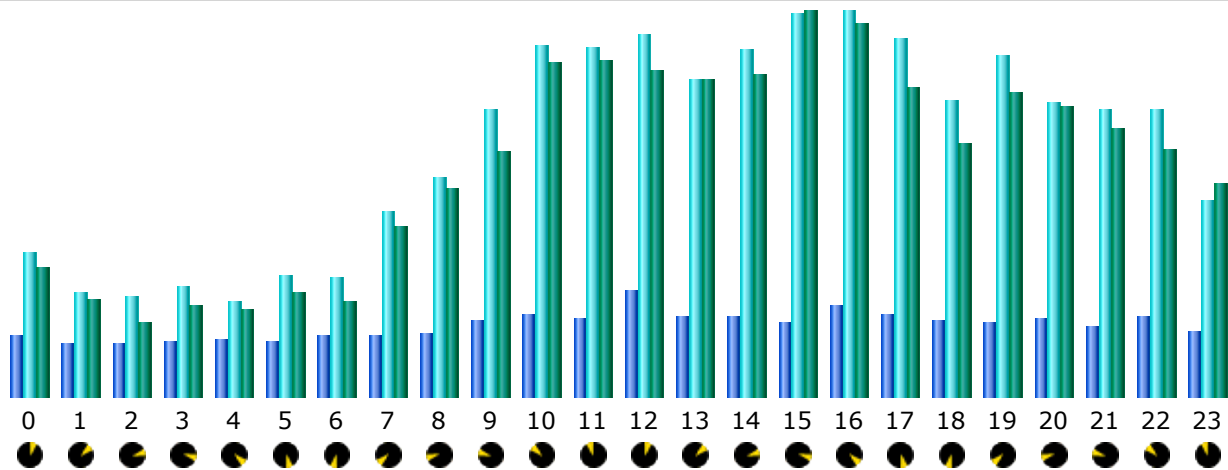

Hours

Hours	Pages	Hits	Bandwidth	Hours	Pages	Hits	Bandwidth
00	2,540	5,942	697.79 MB	12	4,341	14,914	1.72 GB
01	2,144	4,231	522.16 MB	13	3,319	13,062	1.67 GB
02	2,156	4,122	395.99 MB	14	3,310	14,286	1.69 GB
03	2,283	4,524	492.43 MB	15	3,071	15,791	2.02 GB
04	2,342	3,956	470.36 MB	16	3,725	15,838	1.96 GB