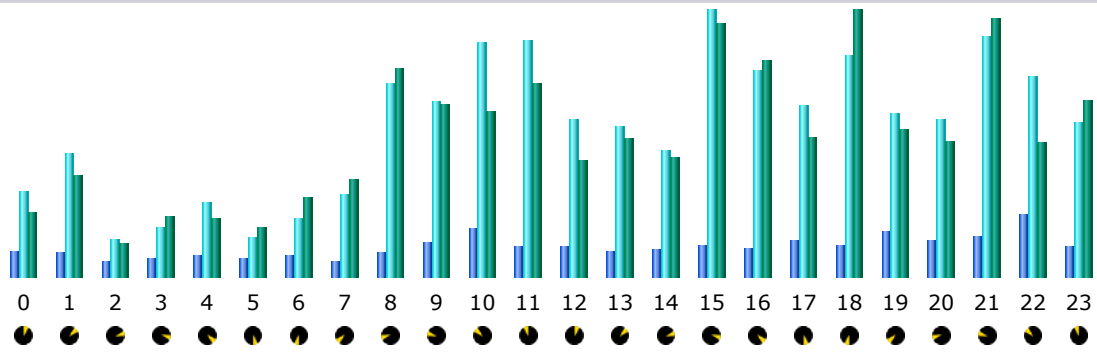

Hours

Hours	Pages	Hits	Bandwidth	Hours	Pages	Hits	Bandwidth
00	192	628	164.54 MB	12	227	1,168	296.88 MB
01	177	917	260.11 MB	13	194	1,113	352.50 MB
02	120	279	83.89 MB	14	201	943	305.86 MB
03	143	373	152.08 MB	15	233	1,983	650.20 MB
04	158	555	149.55 MB	16	211	1,537	556.28 MB
05	136	293	125.96 MB	17	268	1,272	358.46 MB
06	160	437	200.74 MB	18	233	1,648	681.36 MB
07	120	614	246.92 MB	19	339	1,220	375.35 MB
08	187	1,441	532.99 MB	20	269	1,174	347.21 MB
09	260	1,303	441.63 MB	21	306	1,790	659.81 MB
10	363	1,743	423.91 MB	22	465	1,490	342.95 MB
11	224	1,756	492.62 MB	23	227	1,147	450.57 MB